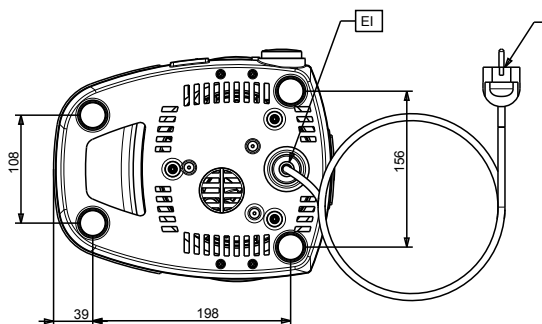

Gornja/e

Električki

Napon napajanja:

560018 (LOLA3)

220-240 V/1 ph/50 Hz

Spojeno opterećenje:

0.85 kW

Ključne informacije:

Vanjske dimenzije, širina: 233 mm

Vanjske dimenzije, dubina: 281 mm

Vanjske dimenzije, visina: 436 mm

Neto težina: 5.2 kg

Transportna težina: 7 kg

Transportna visina: 490 mm

Transportna širina: 320 mm

Transportna dubina: 360 mm

Transportni volumen: 0.06 m³

Sustavi za doziranje pića
Spremnik za toplu čokoladu, 3 L, crni

Tvrtka zadržava pravo promjene bez prethodne najave.
Sve informacije bile su točne u vrijeme tiskanja.