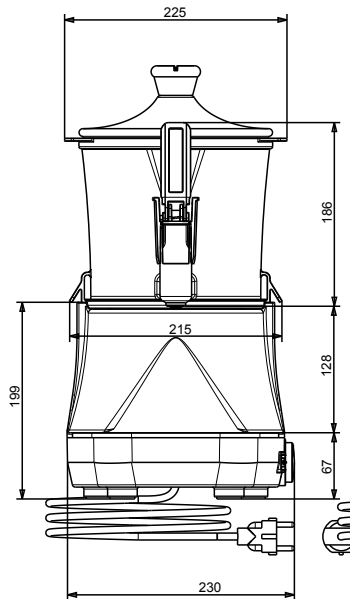

Prednja/e

Bočna/o