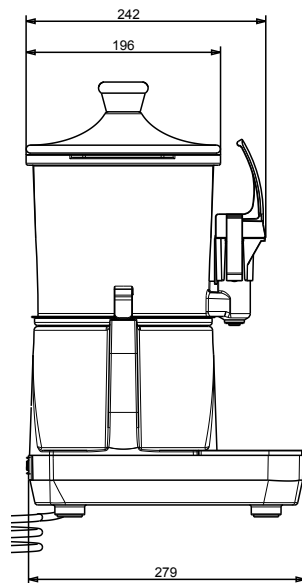

Bočna/o

Električki

Napon napajanja:

560018 (LOLA3)

220-240 V/1 ph/50 Hz

Spojeno opterećenje:

0.85 kW

Ključne informacije:

Vanjske dimenzije, širina: 233 mm

Vanjske dimenzije, dubina: 281 mm

Vanjske dimenzije, visina: 436 mm

Neto težina: 5.2 kg

Transportna težina: 7 kg

Transportna visina: 490 mm

Transportna širina: 320 mm

Transportna dubina: 360 mm

Transportni volumen: 0.06 m³

Sustavi za doziranje pića
Spremnik za toplu čokoladu, 3 L, crni

Tvrtka zadržava pravo promjene bez prethodne najave.
Sve informacije bile su točne u vrijeme tiskanja.